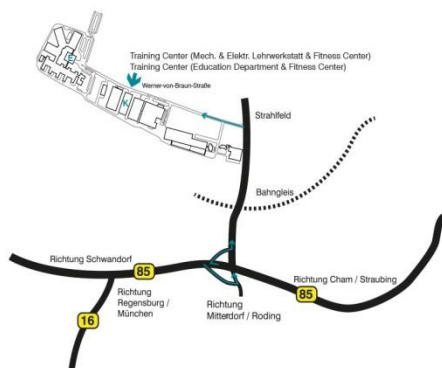

Anmeldung / Startunterlagen

City Fit Roding | Josef - Mühlbauer - Platz 1 | 93426 Roding, Bayern - Germany

www.muehlbauer.de/lauf

Anmeldeschluss online unter www.trackmyrace.com ist der 30. April 2020.

Danach bis 15. Mai unter lauf@muehlbauer.de oder telefonisch 09461-952-1242.

Am Lauftag fallen 5,- Euro Nachmeldegebühr an.

Alle allgemeinen Informationen

Siegerehrung | Strecken | Verpflegung | Umkleide/Duschen | Nachmeldung

Startnummern-Ausgabe | Zeitmessung/Urkunde | Unterkunft

T-Shirt | Haftungsausschluss... finden Sie unter

www.muehlbauer.de/lauf